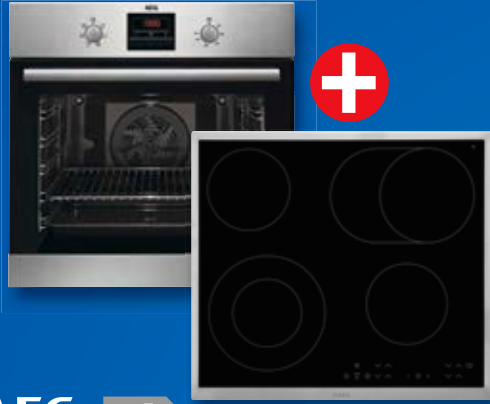

WIR SORGEN FÜR ERSATZ.

Geräteaustausch mit Rundum-Service!

AEG EEK* A

Backofen BES33101ZM mit 5 Heizarten, Elektronik-Uhr mit Timer-Funktion, Anti-Finger-Edelstahlbeschichtung, Maxiklasse, **Glas-keramik-Kochfeld** HK634060 X-B mit Zweikreis- und Bräterzone, TouchControl, Stop+GO, Restwärmearzeige, B x T: 57,6 x 51,6 cm

~~1338,-^{€3)}~~

599,-[€]